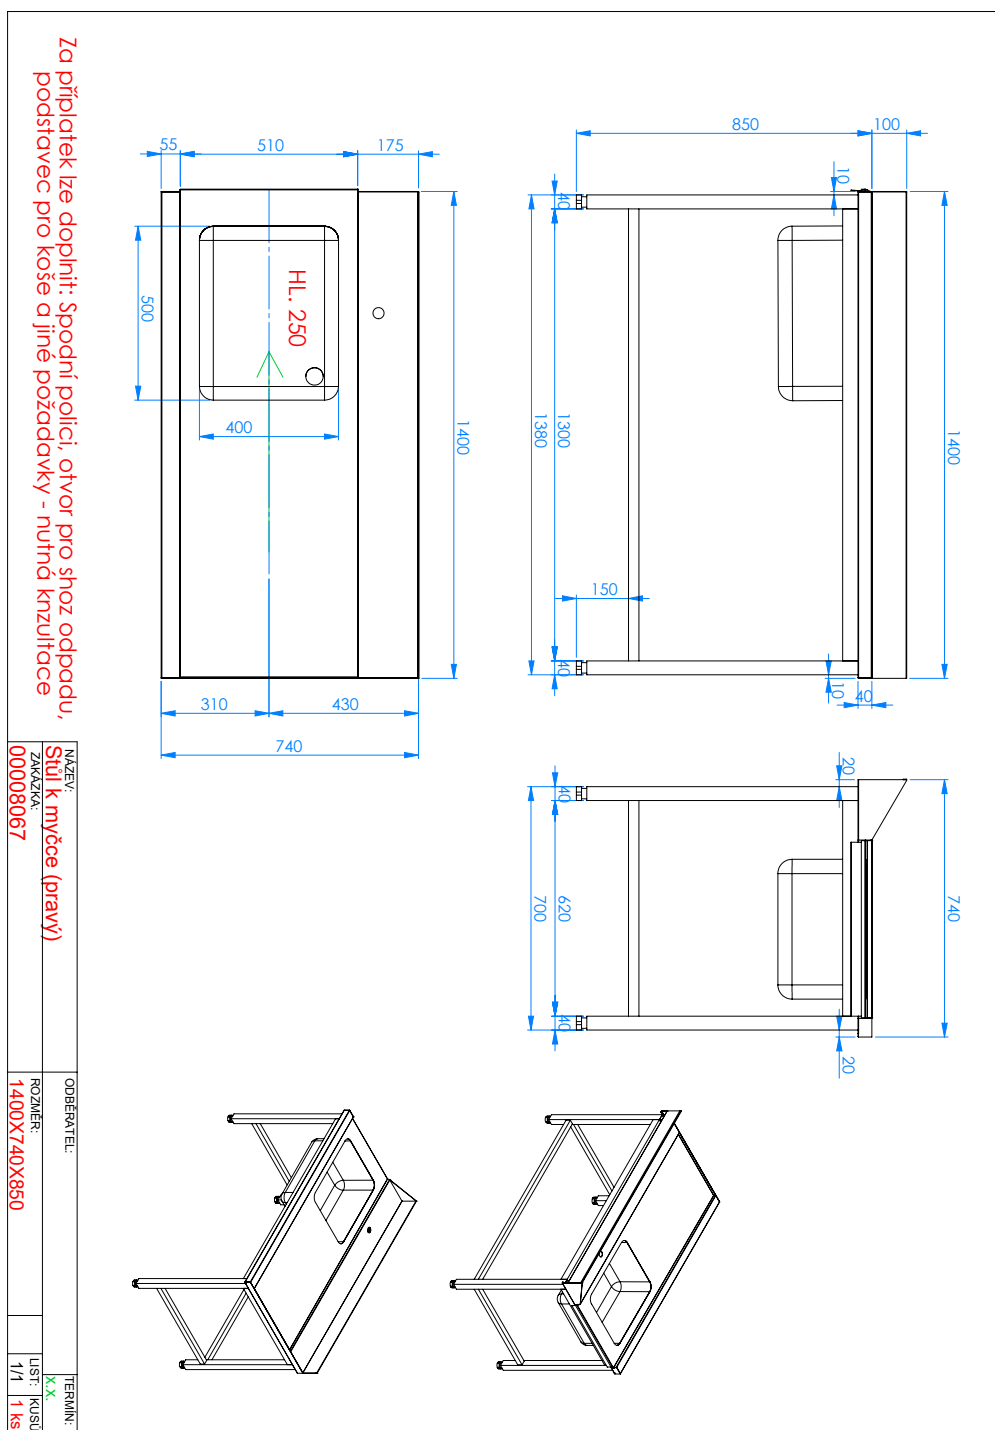

Fiche technique

Caractéristiques du produit

Table d'entrée 140x75x85 droite avec évier 40x50x25

Modèle	Code SAP	00008067
CTS 140 IDR	Groupe d'articles	Accessoires

– Matériel: AISI 304

Fiche technique

Dessin technique

Table d'entrée 140x75x85 droite avec évier 40x50x25

Modèle	Code SAP	00008067
CTS 140 IDR	Groupe d'articles	Accessoires

2026-02-06

1

www.rmgastro.com

Fiche technique

Paramètres techniques

Table d'entrée 140x75x85 droite avec évier 40x50x25

1000

3. Profondeur nette [mm]:

1400

9. Poids brut [kg]:

25.00

4. Hauteur nette [mm]:

850

10. Matériel:

AISI 304

5. Poids net [kg]:

25.00

11. Pieds réglables:

Oui

6. Largeur brute [mm]:

900